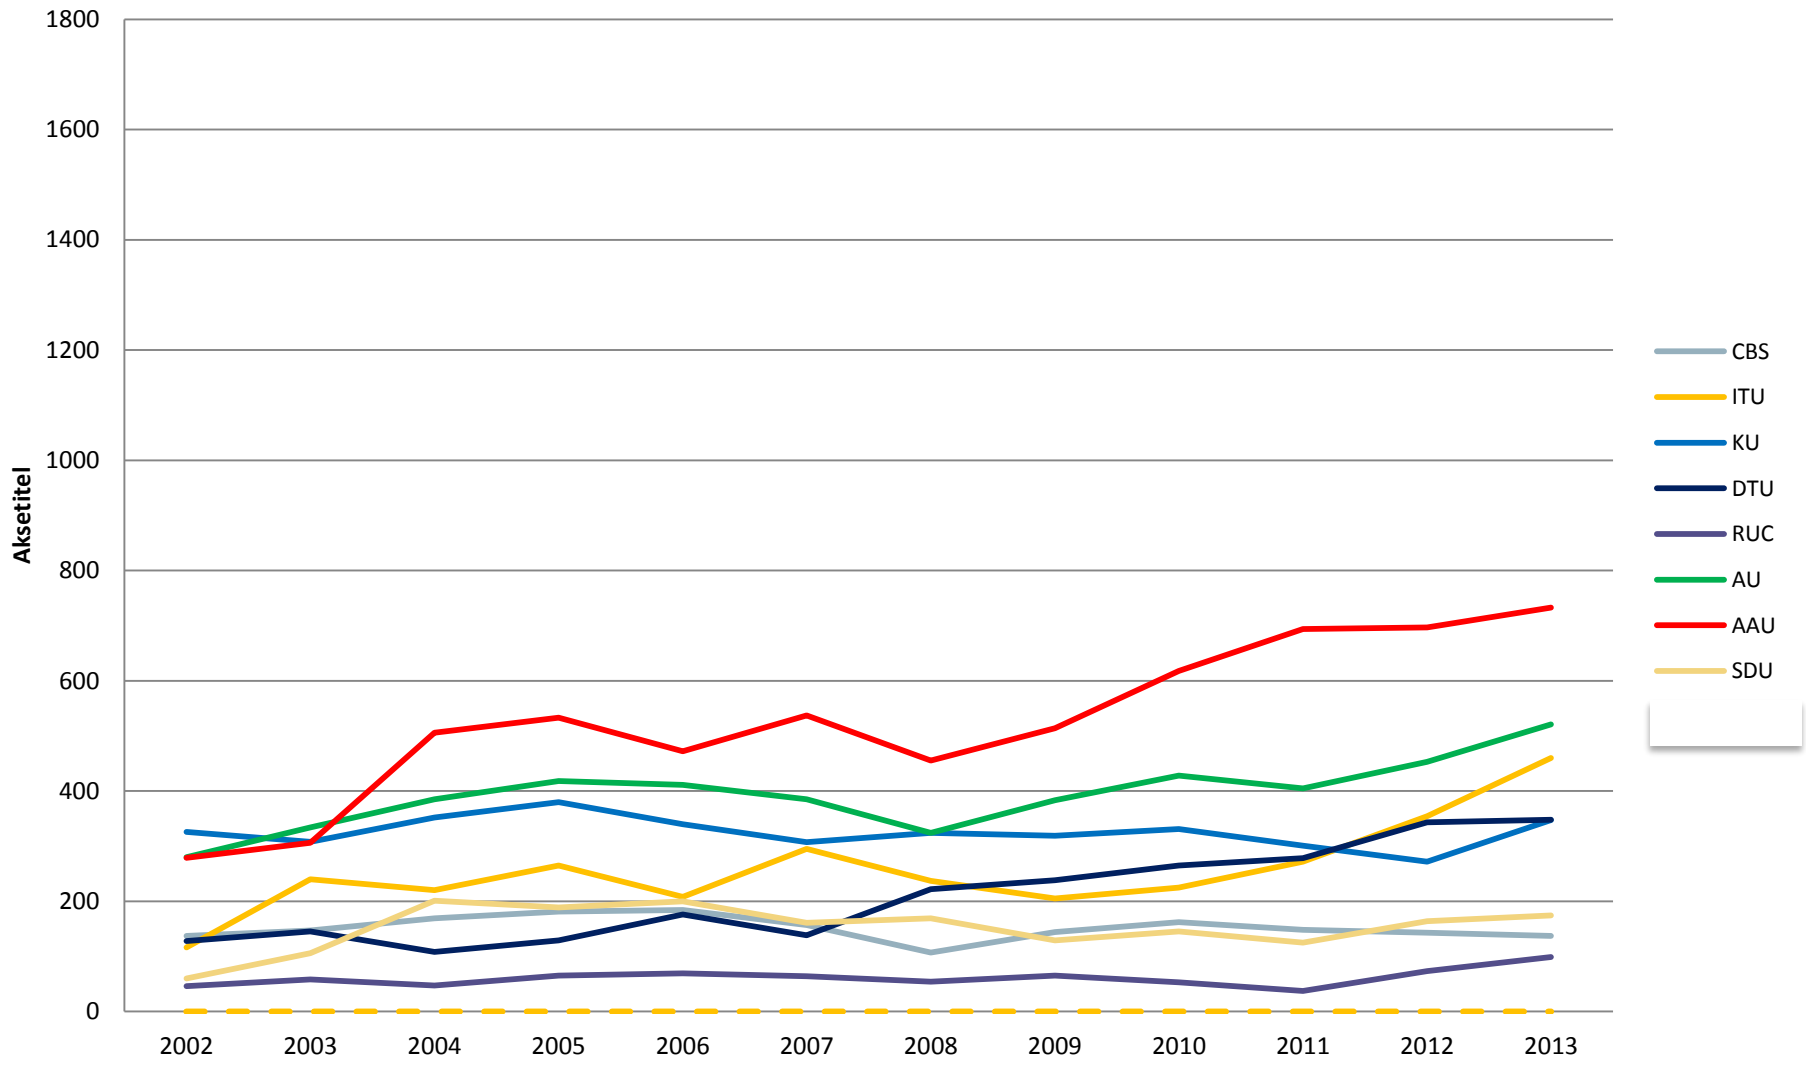

DENMARKS (UNKNOWN) COMPETITIVE ADVANTAGE